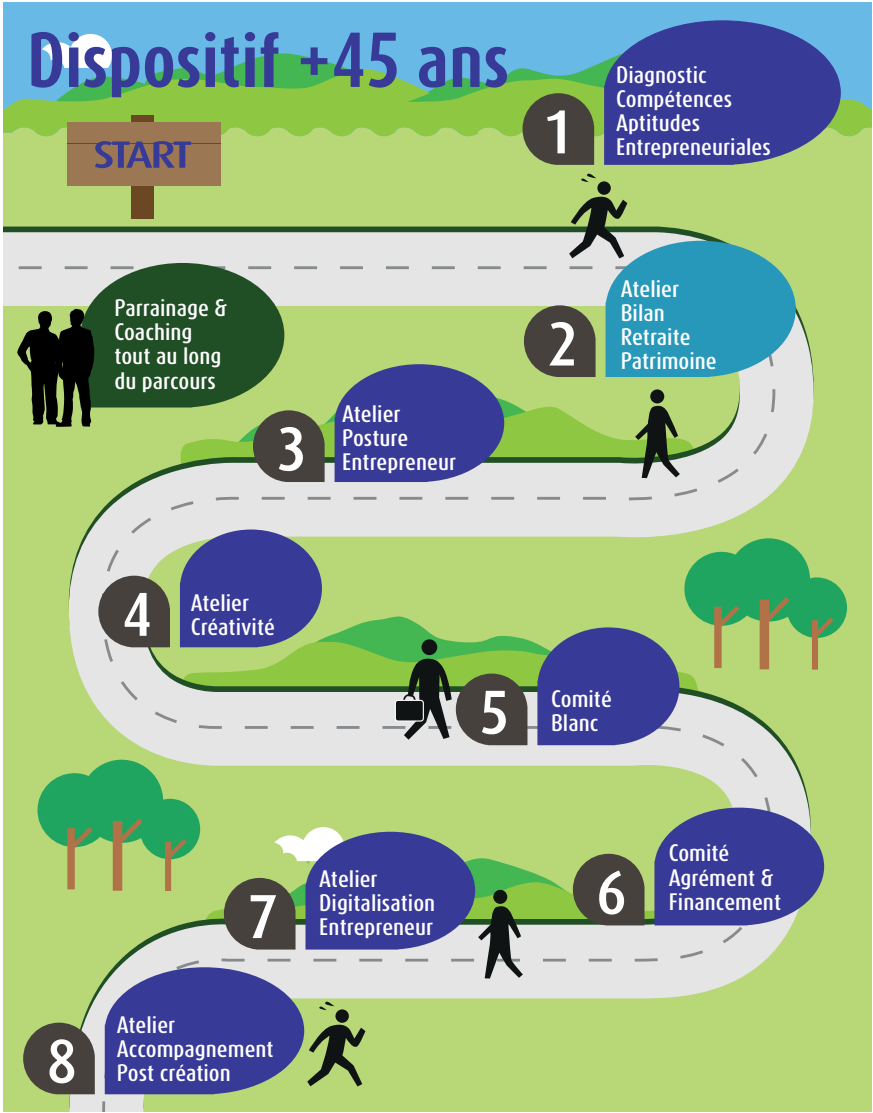

AG2R LA MONDIALE

Dispositif +45 ans

Un accompagnement adapté à vos besoins personnels

Comment me faire accompagner pour réussir mon projet ?

Comment me préparer à l'entrepreneuriat ?

Le dispositif d'accompagnement des + 45 ans mis en œuvre en partenariat avec Initiative France et AG2R LA MONDIALE vous prépare à l'aventure entrepreneuriale

- ▶ Opérer un diagnostic de vos compétences et de vos aptitudes à entreprendre
- ▶ Faire un bilan de vos droits à la retraite et de votre patrimoine
- ▶ Travailler sur votre posture d'entrepreneur
- ▶ Utiliser des techniques créatives pour trouver une idée de projet ou renforcer votre concept
- ▶ Être coaché et accompagné tout au long du parcours